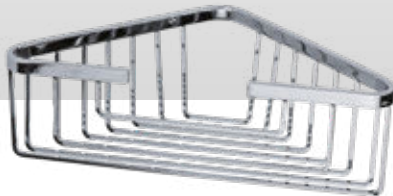

TE95

Mensola rettangolare da fissare a parete
Wall mounted rectangular shelf

L/W - 26 cm
P/D - 12 cm
H/H - 5 cm

TE90

Angolare da fissare a parete
Wall mounted corner caddy

L/W - 27 cm
P/D - 20 cm
H/H - 8 cm