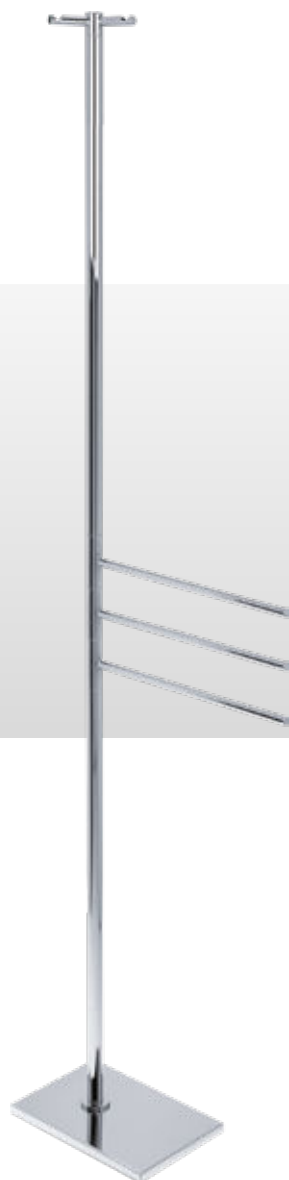

ZE322

Piantana con elementi mobili (p.salviette da 29 cm e appendiabiti) base rettangolare
Free standing with moving parts (clothes-peg and towel rails 29 cm) rectangular base

base - 26x18,5 cm
H/H - 160 cm