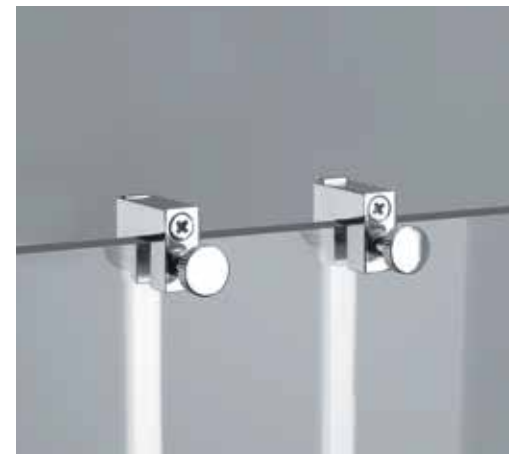

Particolare del fissaggio a vetro box doccia
Magnification of fixing glass shower