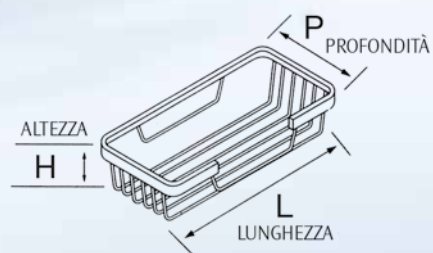

Diva

Cube

Oscar

Jolly

Décò

Tiffany

DuemilaPlus

Classic Style

Angolari