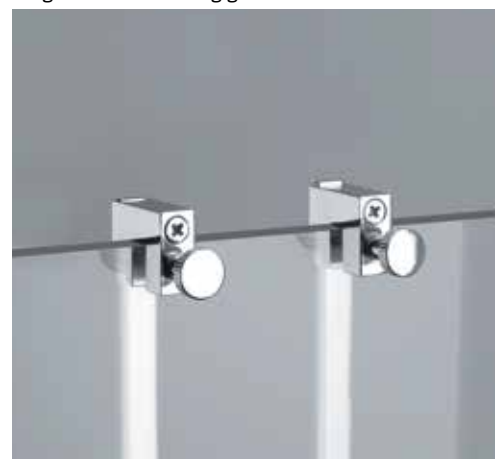

L/W - 28 cm
P/D - 14 cm
H/H - 49 cm

RD76

Griglia semicircolare con borchie per fissaggio a parete
Wall mounted semicircular grid

L/W - 28 cm
P/D - 16 cm
H/H - 8,5 cm

LI1212

Mensola ovale a due piani (2 griglie P.9 h.8) con quattro ganci appendiabito
Two-level oval shelf (2 P.9 h.8 grids) with four clothes hooks

Particolare del fissaggio a vetro box doccia
Magnification of fixing glass shower

L'intera gamma di mensole è realizzata in ottone cromato.
The full range of shelves is made of chromium-plated brass.

LIX1212