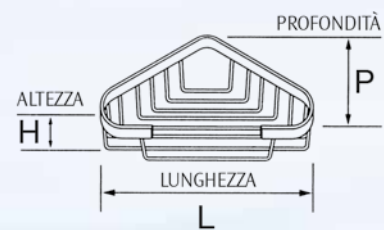

Diva

Cube

Oscar

Jolly

Décò

Tiffany

DuemilaPlus

Classic Style

Angolari