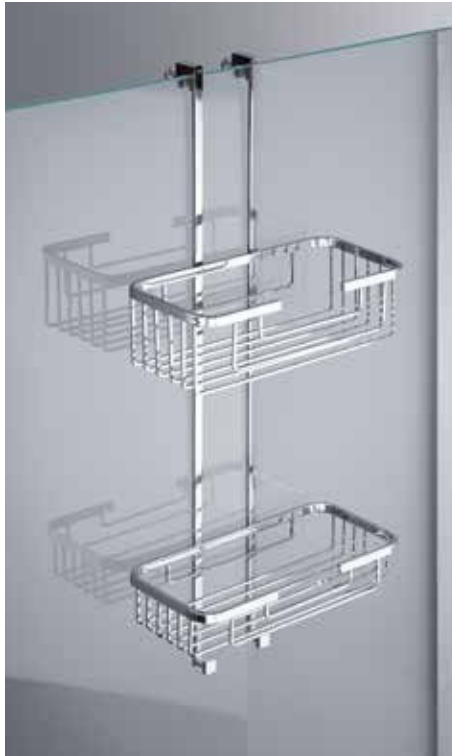

TE1312

Mensola rettangolare a 2 piani (1 griglia h.8 + 1 griglia h.5) con quattro ganci portabiti
Two-level rectangular shelf (1 h.8 grid + 1 h.5 grid) with four clothes hooks

L/W - 26 cm
P/D - 12 cm
H/H - 65 cm