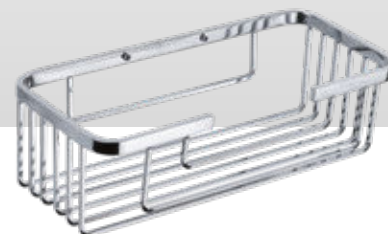

TE96

Mensola rettangolare da fissare a parete
Wall mounted rectangular shelf

L/W - 26 cm
P/D - 12 cm
H/H - 8 cm