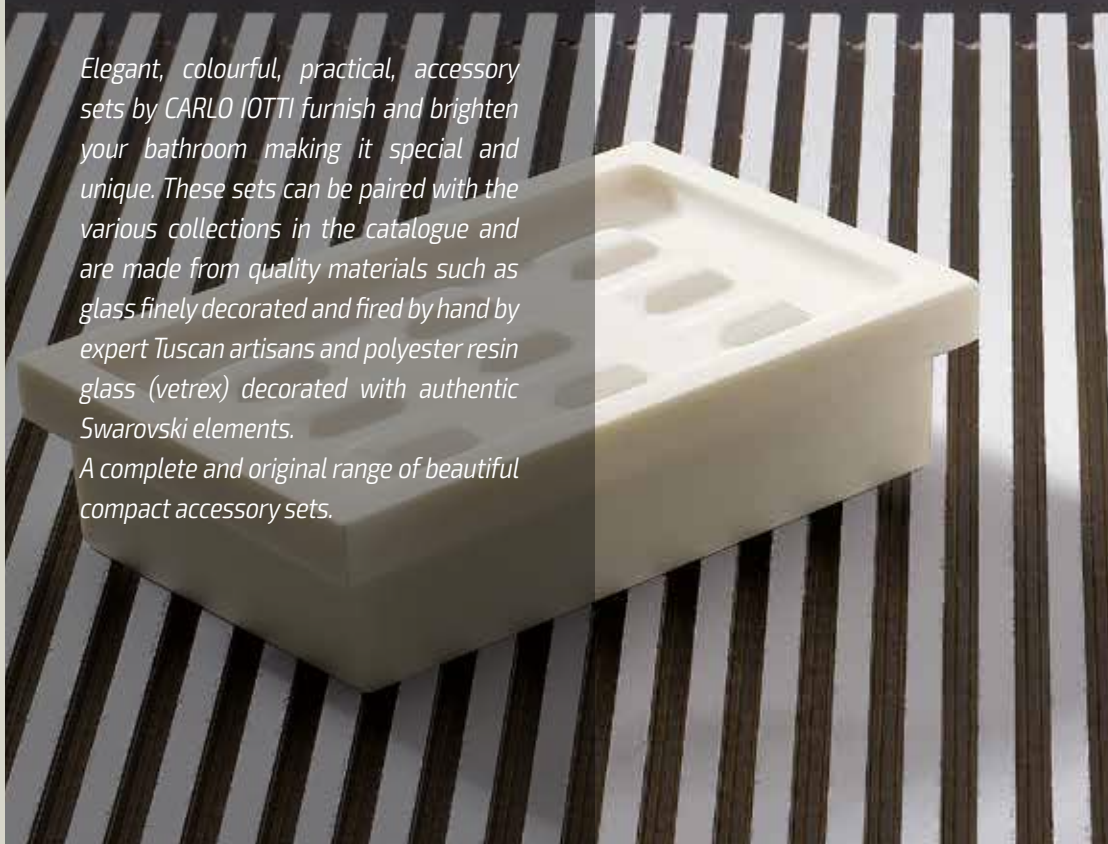

Set Appoggio

Accessory sets

Design: Studio Carlo Iotti

Eleganti, colorati, pratici, i complementi d'appoggio CARLO IOTTI arredano ed illuminano il bagno rendendolo speciale ed unico. Possono essere abbinati alle varie collezioni presenti in catalogo e sono realizzati in materiali pregiati quali il vetro finemente decorato e fiammato a mano da abili artigiani toscani e il vetro in resina poliestere (vetrex) decorato con autentici cristalli Swarovski. Minimo ingombro ed elevato valore estetico per una gamma completa ed originale di set d'appoggio.

Elegant, colourful, practical, accessory sets by CARLO IOTTI furnish and brighten your bathroom making it special and unique. These sets can be paired with the various collections in the catalogue and are made from quality materials such as glass finely decorated and fired by hand by expert Tuscan artisans and polyester resin glass (vetrex) decorated with authentic Swarovski elements.

A complete and original range of beautiful compact accessory sets.