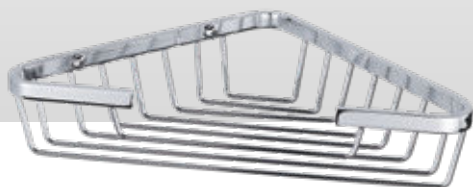

93

Mensola rettangolare a muro
Rectangular shelf

L/W - 22 cm
P/D - 11 cm
H/H - 5,5 cm

89

Angolare a muro
Corner caddy

L/W - 27 cm
P/D - 20 cm
H/H - 5,5 cm

94

Mensola rettangolare a muro
Rectangular shelf

L/W - 29 cm
P/D - 14 cm
H/H - 5,5 cm