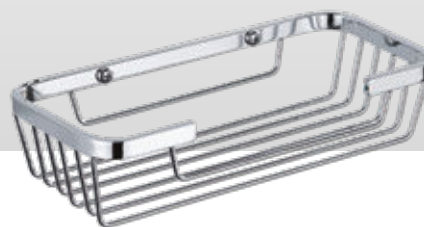

L'intera gamma di mensole è realizzata in ottone cromato.
The full range of shelves is made of chromium-plated brass.

Diva

Cube

Oscar

Jolly

Déco

Tiffany

DuemilaPlus

Classic Style

Angolari