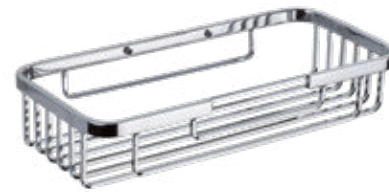

TE95

Mensola rettangolare da fissare a parete
Wall mounted rectangular shelf

L/W - 26 cm
P/D - 12 cm
H/H - 5 cm

TE90

Angolare da fissare a parete
Wall mounted corner caddy

L/W - 27 cm
P/D - 20 cm
H/H - 8 cm