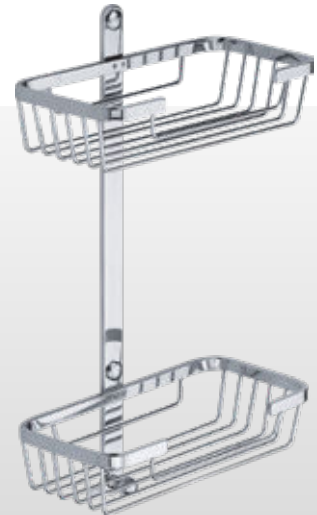

B77

Mensola rettangolare composto da 2 griglie h.5,5 cm
Rectangular shelf with two grills h.5,5 cm

L/W - 23 cm
P/D - 11 cm
H/H - 38 cm