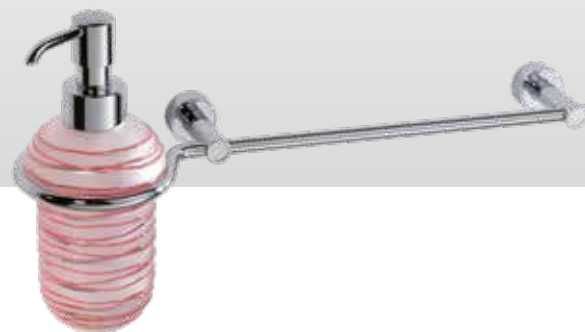

T17A

Porta salvietta/dosatore in vetro acidato con pompetta in ottone cromato
Towel rail/soap dispenser with satin crystal glass and pump in chrome plated brass

T17*

Porta salvietta/dosatore in vetro decorato con pompetta in ottone cromato
Towel rail/soap dispenser with decorated glass and pump in chrome plated brass

L/W - 35 cm
P/D - 11 cm
H/H - 20 cm