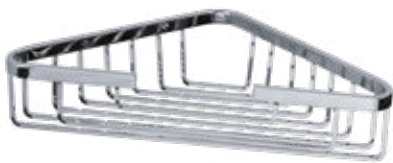

TE89

Angolare da fissare a parete
Wall mounted corner caddy

L/W - 27 cm
P/D - 20 cm
H/H - 5 cm