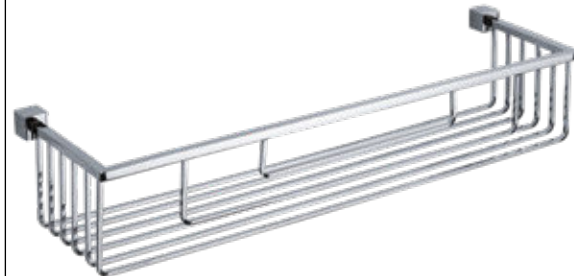

TE77

Mensola rettangolare con borchia da fissare a parete
Rectangular shelf with stud fixed to the wall

L/W - 41 cm
P/D - 12 cm
H/H - 8,5 cm