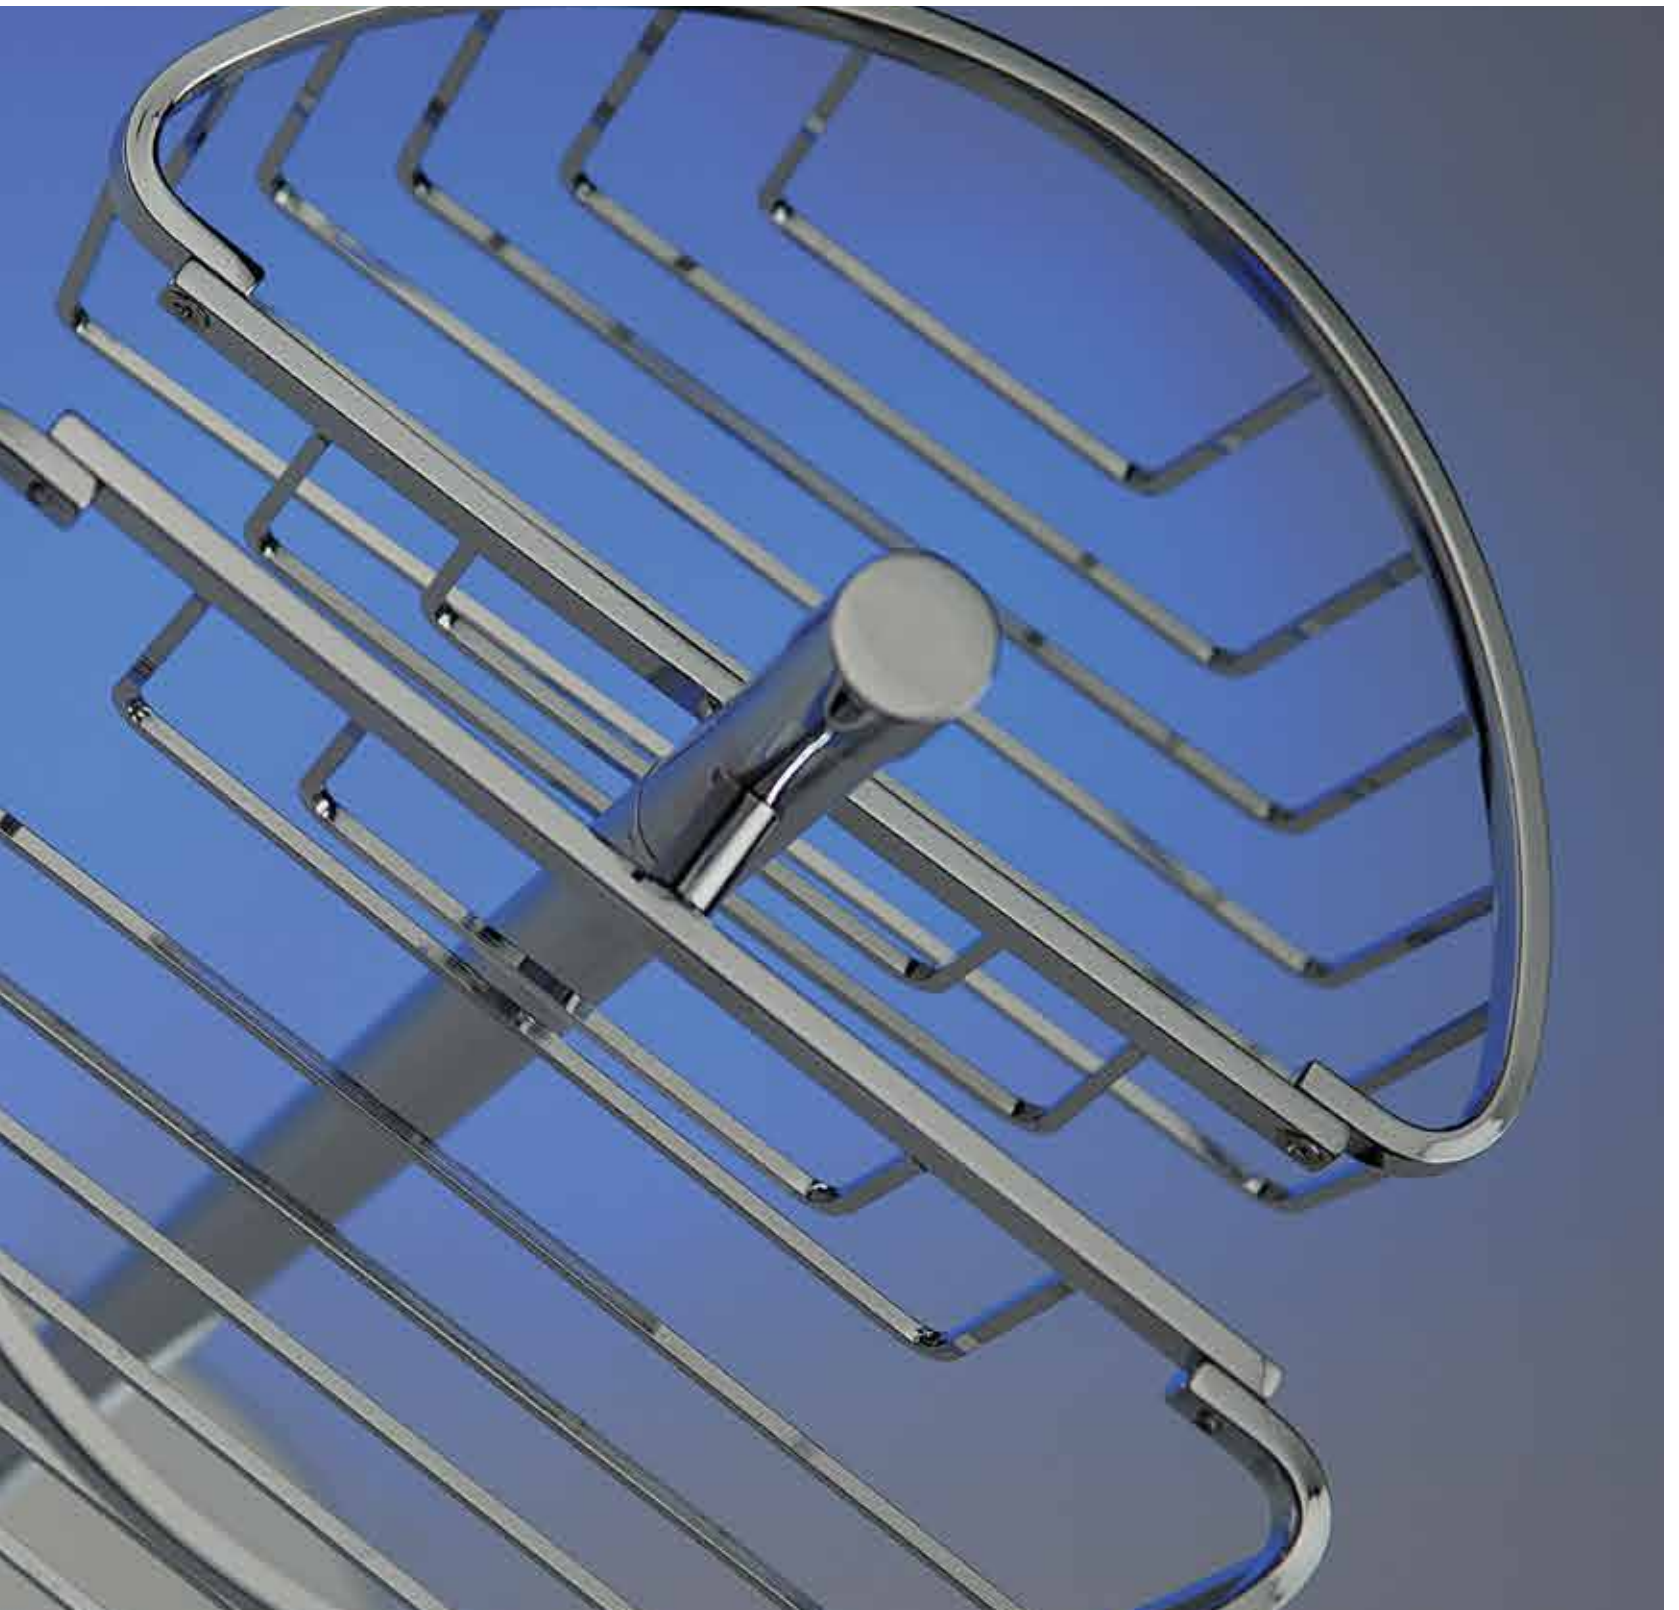

Plantane

Angolari

Classic Style

DuemilaPlus

Tiffany

Décò

Jolly

Oscar

Cube

Diva