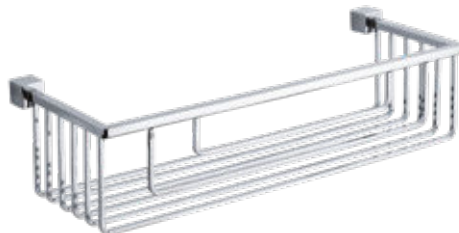

TE75

Mensola rettangolare con borchia da fissare a parete
Rectangular shelf with stud fixed to the wall

L/W - 31 cm
P/D - 12 cm
H/H - 8,5 cm